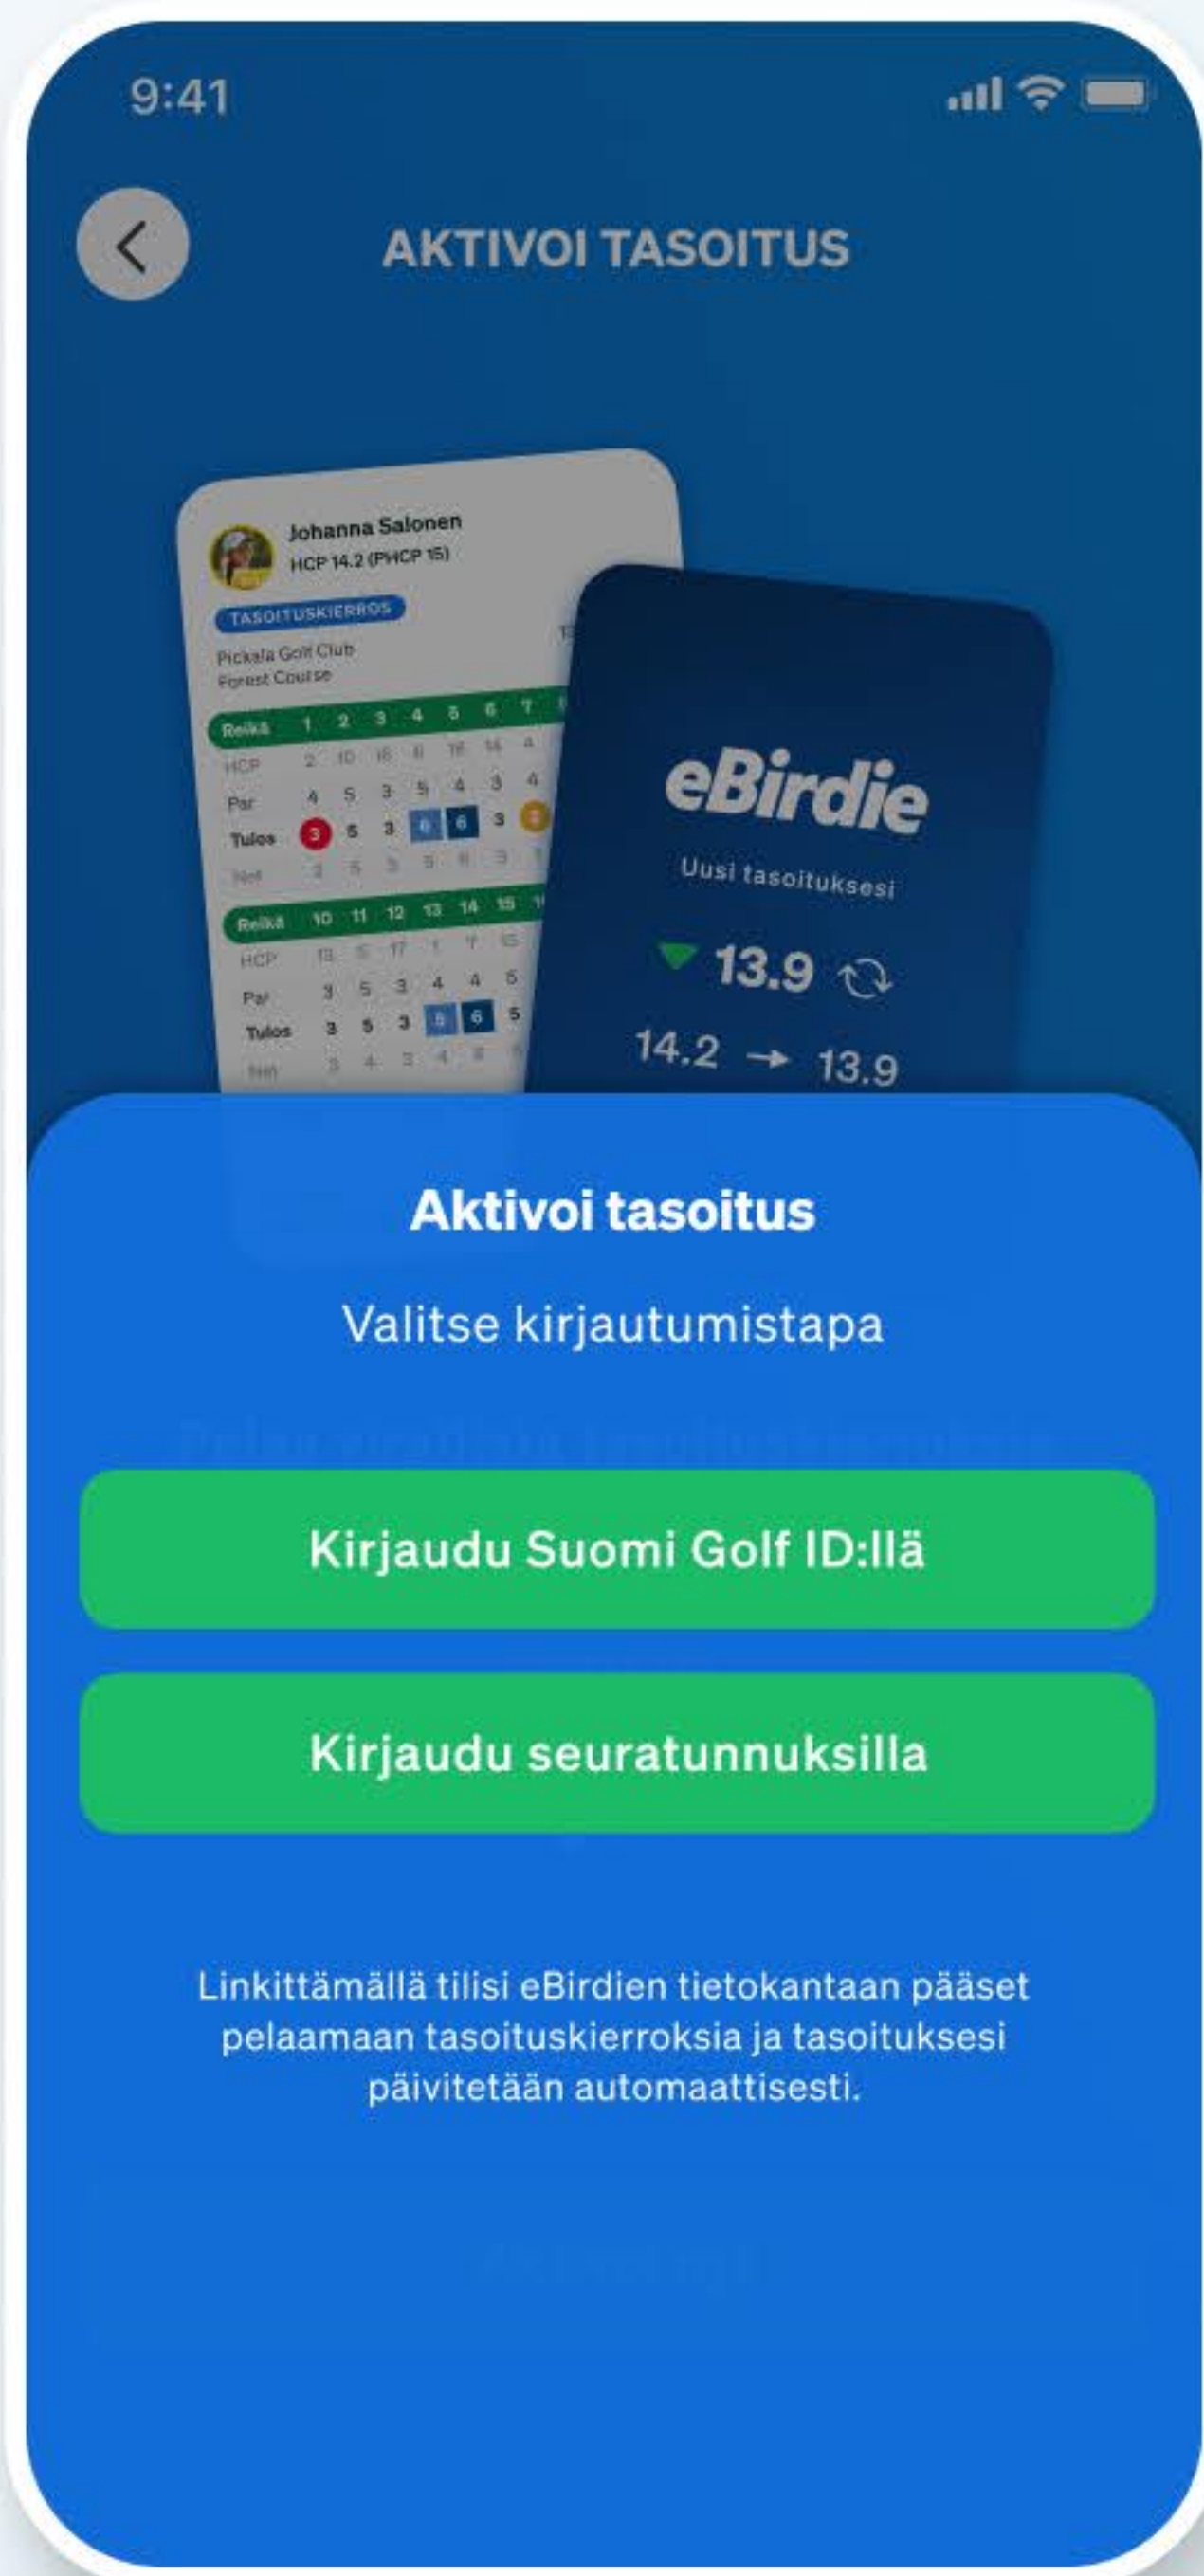

Tasoituksen aktivoiminen

Aktivoimalla tasoituksesi Golf GameBookissa tasoituksesi pysyy aina ajan tasalla.

Näin aktivoit tasoituksesi: Linkitä tilisi eBirdieen Suomi Golf-ID:llä

Aktivointi onnistuu helposti kirjautumalla tasoitusosioon Suomi Golf-ID:lläsi. Järjestelmä tunnistaa pelaajaprofiilisi ja ehdottaa sitä sinulle. Valmista! Jatkossa tasoituksesi synkronoituu automaattisesti eBirdien ja Golf GameBookin välillä.

Hups!

Menikö jotain vikaan?

Mikäli järjestelmä näyttää sinulle väärän henkilön pelaajaprofiilia tai kirjautuminen epäonnistui, yritä syöttää tietosi uudelleen tai ole yhteydessä kotiseuraasi.