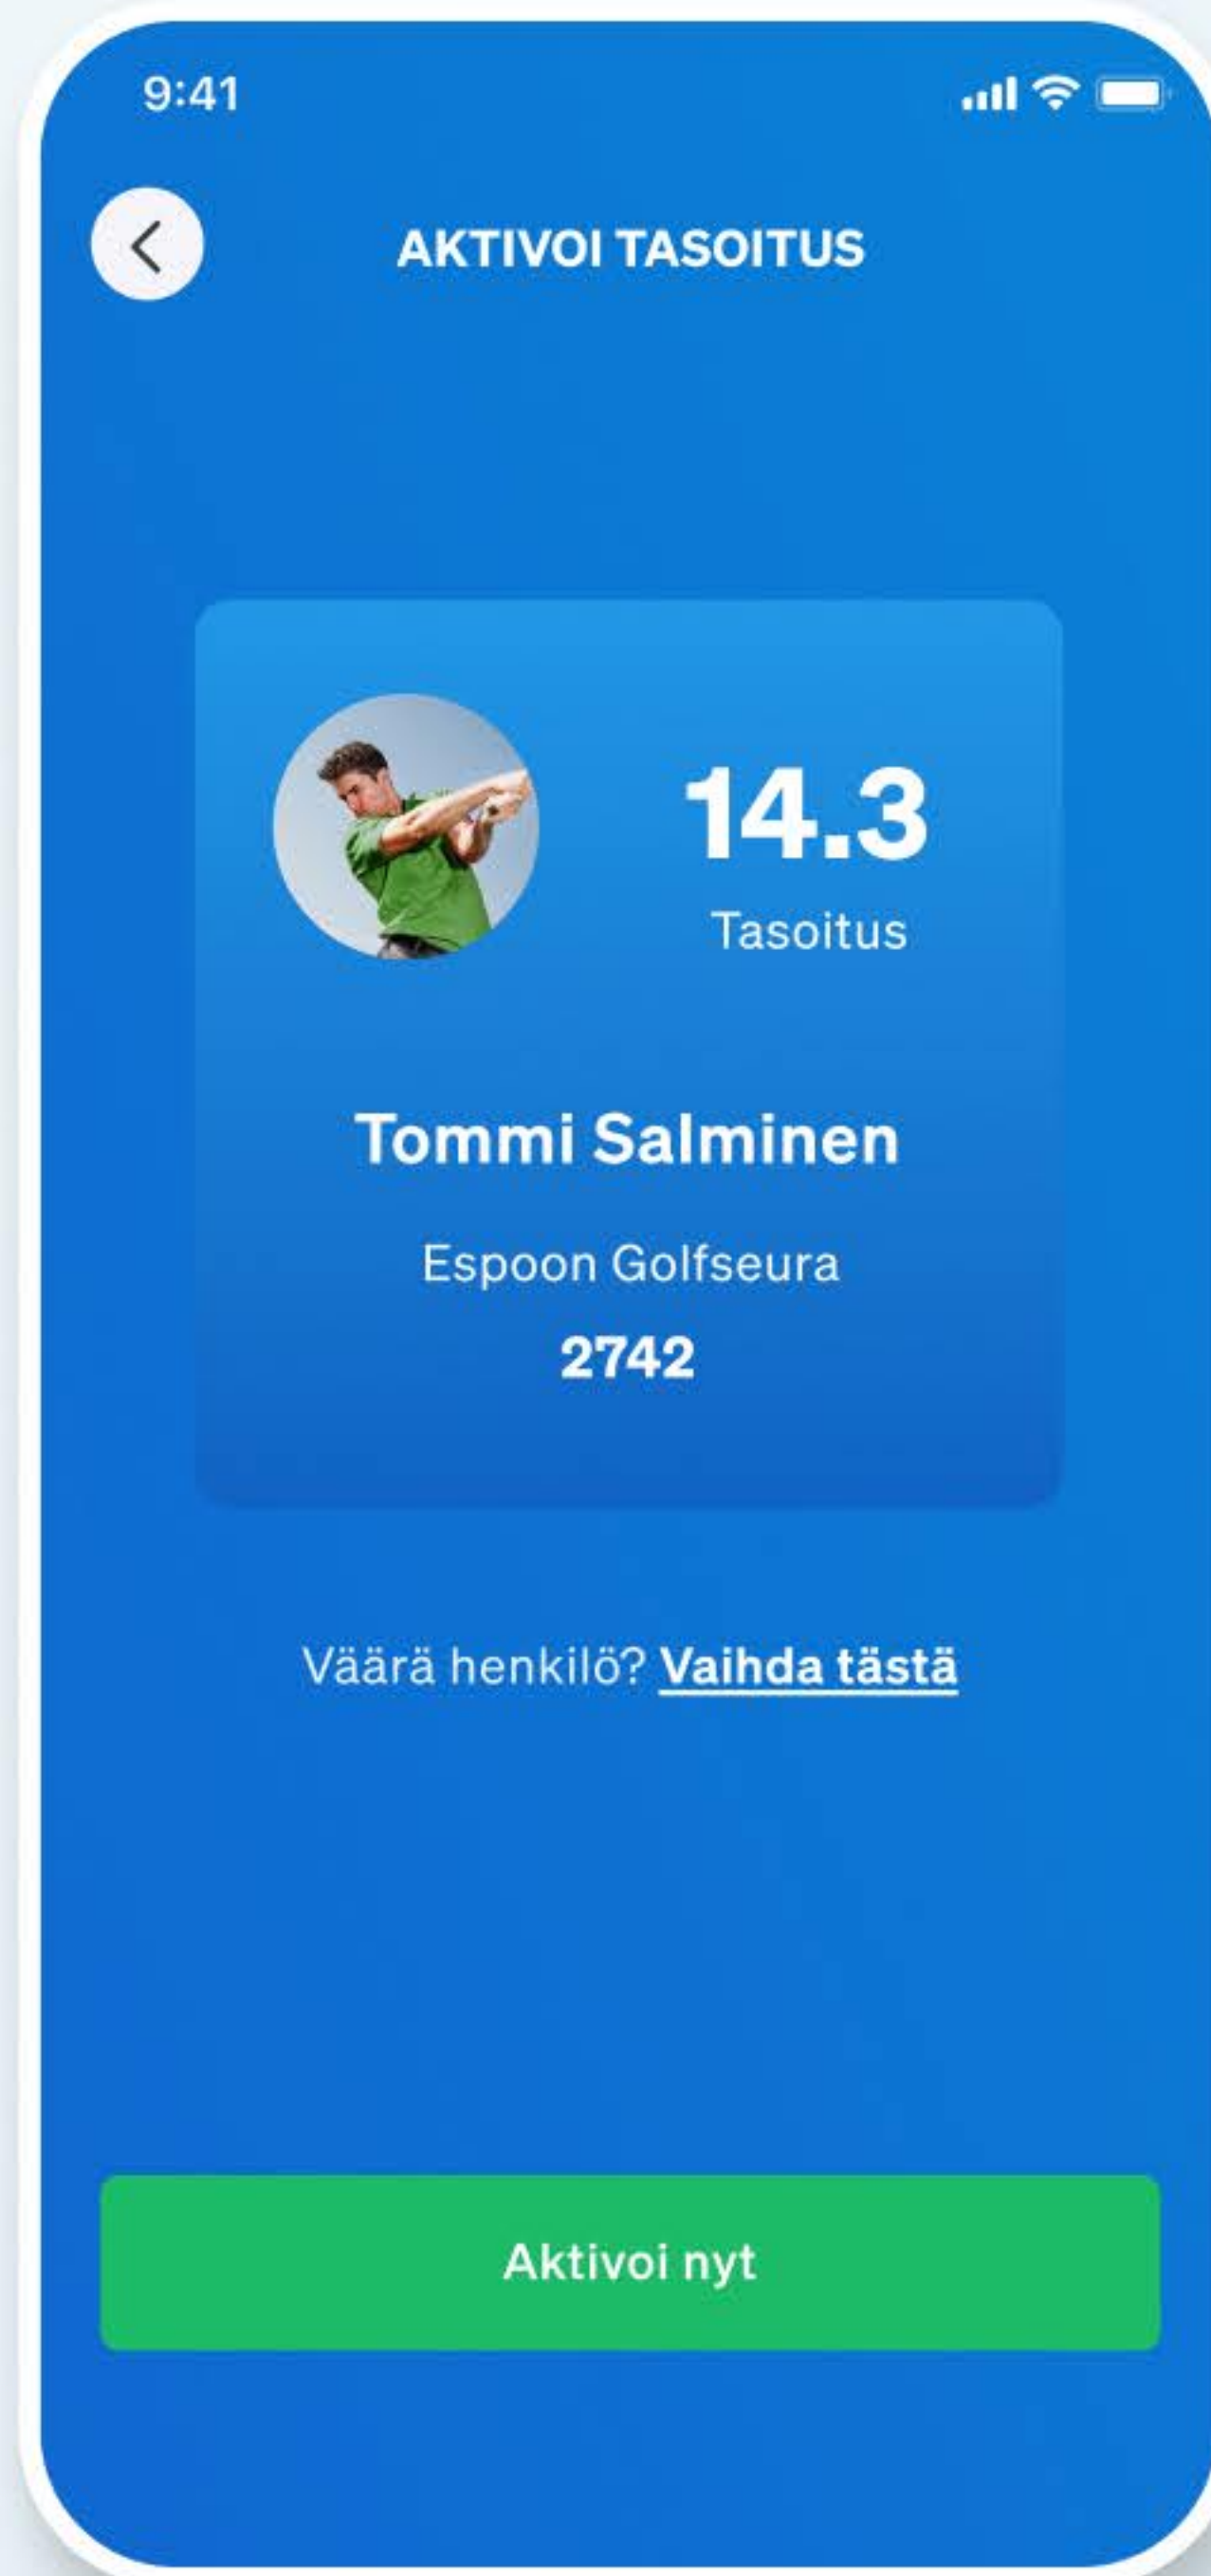

Tasoituksen aktivoiminen

Aktivoimalla tasoituksesi Golf GameBookissa tasoituksesi pysyy aina ajan tasalla.

Näin aktivoit tasoituksesi: Linkitä tilisi eBirdieen Suomi Golf-ID:llä

Aktivointi onnistuu helposti kirjautumalla tasoitusosioon Suomi Golf-ID:lläsi. Järjestelmä tunnistaa pelaajaprofiilisi ja ehdottaa sitä sinulle. Valmista! Jatkossa tasoituksesi synkronoituu automaattisesti eBirdien ja Golf GameBookin välillä.